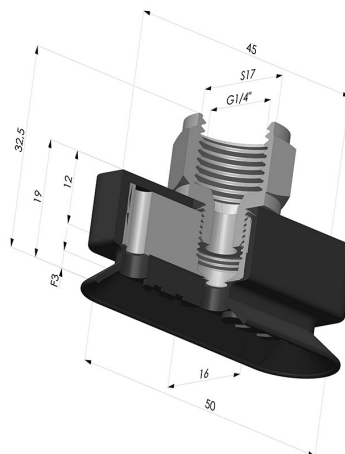

INFORMAÇÕES TÉCNICAS

Altura (em mm) :	32
Categoria :	Oblongo
Comprimento :	50 mm
diâmetro do cano interno :	Fêmea G1/4"
Faixa :	ventosa
Força horizontal :	40N
Força vertical :	20N
Forma :	Oblongo
Largura :	16 mm
Número de foles :	0,5 foles
Série :	4RP
Seta :	3 mm

Opções:

Referência da variação:

4RP 52NI F14

- Dureza da costa: SH70
- Matéria: Nitrila