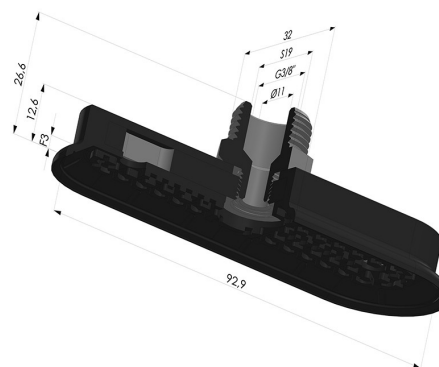

INFORMAÇÕES TÉCNICAS

Altura (em mm) :	27
Categoria :	Oblongo
Comprimento :	93 mm
diâmetro do cano interno :	Macho G1/4"
Faixa :	ventosa
Força horizontal :	125N
Força vertical :	63N
Forma :	Oblongo
Largura :	32 mm
Número de foles :	0,5 foles
Série :	4RP
Seta :	3 mm

Opções:

Referência da variação:

4RP 92NI M38

- Dureza da costa: SH70
- Matéria: Nitrila