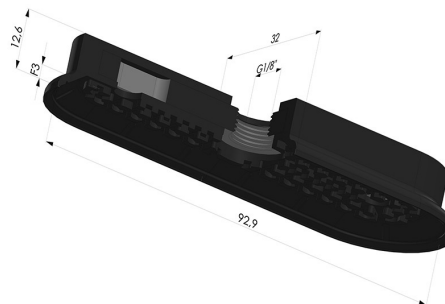

### INFORMAÇÕES TÉCNICAS

<b>Altura (em mm) :</b>	13
<b>Categoria :</b>	Oblongo
<b>Comprimento :</b>	93 mm
<b>diâmetro do cano interno :</b>	Fêmea G1/8"
<b>Faixa :</b>	ventosa
<b>Força horizontal :</b>	125N
<b>Força vertical :</b>	63N
<b>Forma :</b>	Oblongo
<b>Largura :</b>	32 mm
<b>Número de foles :</b>	0,5 foles
<b>Série :</b>	4RP
<b>Seta :</b>	3 mm

### Opções:

Referência da variação:

**4RP 92NI A**

- Dureza da costa: SH70
- Matéria: Nitrila