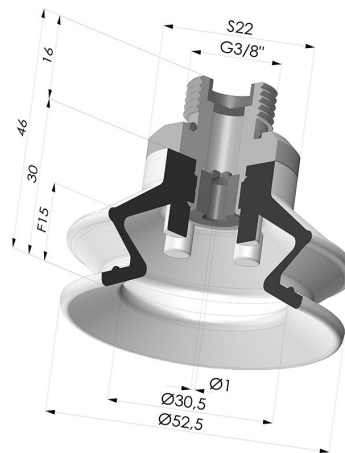

INFORMAÇÕES TÉCNICAS

Altura (em mm) :	46
Categoria :	Com fole
diâmetro do cano interno :	Macho G3/8"
diâmetro do lábio de contato :	52,5 mm
Faixa :	ventosa
Força horizontal :	90 N
Força vertical :	45 N
Forma :	1,5 foles
Número de foles :	1,5 foles
Série :	97C
Seta :	15 mm

Opções:

Referência da variação:

97C 50PU 38D-2-GIC

- Cor: Verde/Amarelo
- Dureza da costa: SH60 / SH30
- Matéria: Poliuretano