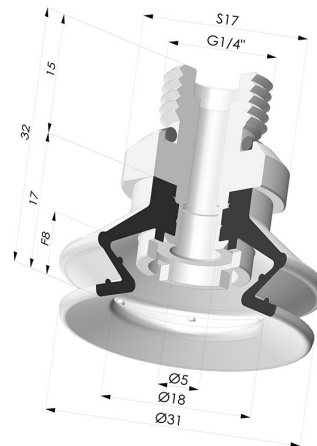

INFORMAÇÕES TÉCNICAS

Altura (em mm) :	32
Categoria :	Com fole
diâmetro do cano interno :	Macho G1/4"
diâmetro do lábio de contato :	31 mm
Faixa :	ventosa
Força horizontal :	30 N
Força vertical :	15 N
Forma :	1,5 foles
Número de foles :	1,5 foles
Série :	97C
Seta :	8 mm

Opções:

Referência da variação:

97C 30PU 14D-2

- Cor: Verde/Amarelo
- Dureza da costa: SH60 / SH30
- Matéria: Poliuretano