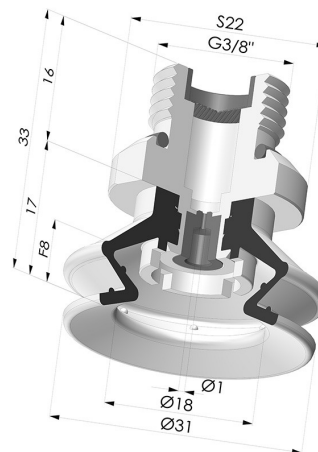

INFORMAÇÕES TÉCNICAS

Altura (em mm) :	33
Categoria :	Com fole
diâmetro do cano interno :	Macho G3/8"
diâmetro do lábio de contato :	31 mm
Faixa :	ventosa
Força horizontal :	30 N
Força vertical :	15 N
Forma :	1,5 foles
Número de foles :	1,5 foles
Série :	97B
Seta :	8 mm

Opções:

Referência da variação:

97B 30PU 38D-2-F

- Cor: Verde
- Dureza da costa: SH60
- Matéria: Poliuretano