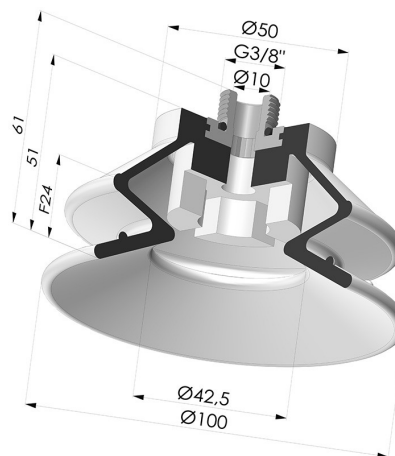

### INFORMAÇÕES TÉCNICAS

<b>Altura (em mm) :</b>	61
<b>Categoria :</b>	Com fole
<b>diâmetro do cano interno :</b>	Macho G3/8"
<b>diâmetro do lábio de contato :</b>	100 mm
<b>Faixa :</b>	ventosa
<b>Força horizontal :</b>	325,5 N
<b>Força vertical :</b>	163 N
<b>Forma :</b>	1,5 foles
<b>Número de foles :</b>	1,5 foles
<b>Série :</b>	97C
<b>Seta :</b>	24 mm

### Opções:

Referência da variação:

**97C 100PU M38**

- Cor: Verde/Amarelo
- Dureza da costa: SH60 / SH30
- Matéria: Poliuretano