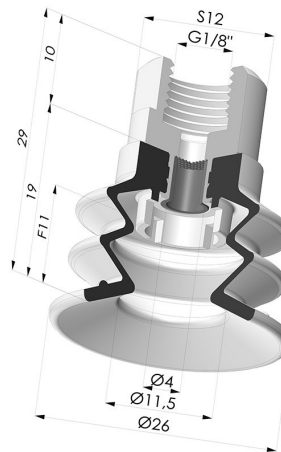

INFORMAÇÕES TÉCNICAS

Altura (em mm) :	29
Categoria :	Com fole
diâmetro do cano interno :	Fêmea G1/8"
diâmetro do lábio de contato :	25 mm
Faixa :	ventosa
Força horizontal :	22 N
Força vertical :	11 N
Forma :	2.5 Foles
Número de foles :	2.5 Foles
Série :	96C
Seta :	11 mm

Opções:

Referência da variação:

96C 25PU F18D-4-F

- Cor: Verde/Amarelo
- Dureza da costa: SH60 / SH30
- Matéria: Poliuretano

Produtos relacionados:

Inserto fêmea removível M5

Referência do produto: 9PM5-2

Ventosa 2.5 Fole Série 96C Ø 20MM

Referência do produto: 96C 20-- A