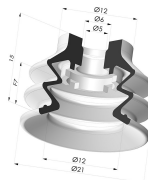

INFORMAÇÕES TÉCNICAS

Altura (em mm) :	29
Categoria :	Com fole
diâmetro do cano interno :	Fêmea G1/8"
diâmetro do lábio de contato :	25 mm
Faixa :	ventosa
Força horizontal :	22 N
Força vertical :	11 N
Forma :	2.5 Foles
Número de foles :	2.5 Foles
Série :	96C
Seta :	11 mm

Opções:

Referência da variação:

96C 25PU F18D-4-F

- Cor: Verde/Amarelo
- Dureza da costa: SH60 / SH30
- Matéria: Poliuretano

Produtos relacionados:

Inserto fêmea removível M5

Referência do produto: 9PM5-2

Ventosa 2.5 Fole Série 96C Ø 20MM