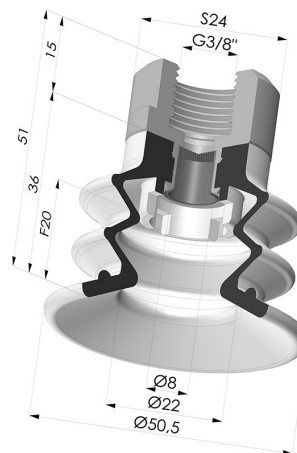

INFORMAÇÕES TÉCNICAS

Altura (em mm) :	51
Categoria :	Com fole
diâmetro do cano interno :	Macho G3/8"
diâmetro do lábio de contato :	50 mm
Faixa :	ventosa
Força horizontal :	78,5 N
Força vertical :	39,5 N
Forma :	2.5 Foles
Número de foles :	2.5 Foles
Série :	96C
Seta :	20 mm

Opções:

Referência da variação:

96C 50PU F38D-4-F

- Cor: Verde/Amarelo
- Dureza da costa: SH60 / SH30
- Matéria: Poliuretano

Produtos relacionados:

Ventosa 2.5 Fole Série 96C Ø 50MM
 Referência do produto: 96C 50-- A

Filtro flexível branco da série FIBS, Ø 36 mm
 Referência do produto: FIBS 96 50

Conector fêmea removível de 3/8G - com filtro
 Referência do produto: 9GF38-4-F