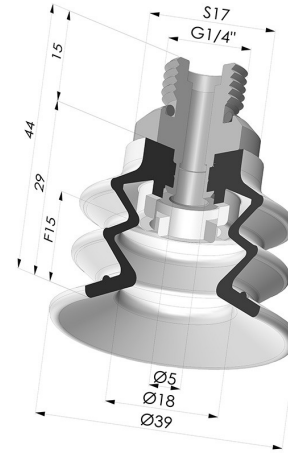

INFORMAÇÕES TÉCNICAS

Altura (em mm) :	44
Categoria :	Com fole
diâmetro do cano interno :	Macho G1/4"
diâmetro do lábio de contato :	40 mm
Faixa :	ventosa
Força horizontal :	49 N
Força vertical :	24,5 N
Forma :	2.5 Foles
Número de foles :	2.5 Foles
Série :	96C
Seta :	15 mm

Opções:

Referência da variação:

96C 40PU 14D-2

- Cor: Verde/Amarelo
- Dureza da costa: SH60 / SH30
- Matéria: Poliuretano

Produtos relacionados:

Inserto macho removível de 1/4G

Referência do produto: 9M14-2

Filtro flexível branco da série FIBS, Ø 29 mm

Referência do produto: FIBS 96 40

Ventosa 2.5 Fole Série 96C Ø 40MM

Referência do produto: 96C 40-- 18D-2