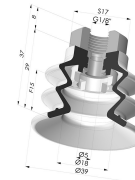

INFORMAÇÕES TÉCNICAS

Altura (em mm) :	44
Categoria :	Com fole
diâmetro do cano interno :	Macho G1/4"
diâmetro do lábio de contato :	40 mm
Faixa :	ventosa
Força horizontal :	49 N
Força vertical :	24,5 N
Forma :	2.5 Foles
Número de foles :	2.5 Foles
Série :	96C
Seta :	15 mm

Opções:

Referência da variação:

96C 40PU 14D-2

- Cor: Verde/Amarelo
- Dureza da costa: SH60 / SH30
- Matéria: Poliuretano

Produtos relacionados:

Inserto macho removível de 1/4G

Referência do produto: 9M14-2

Filtro flexível branco da série FIBS, Ø 29 mm

Referência do produto: FIBS 96 40

Ventosa 2.5 Fole Série 96C Ø 40MM

Referência do produto: 96C 40-- 18D-2