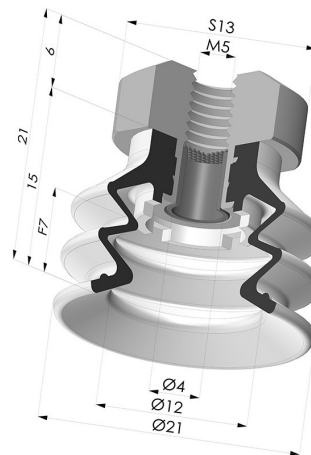

INFORMAÇÕES TÉCNICAS

Altura (em mm) :	21
Categoria :	Com fole
diâmetro do cano interno :	M5
diâmetro do lábio de contato :	20 mm
Faixa :	ventosa
Força horizontal :	14 N
Força vertical :	7 N
Forma :	2.5 Foles
Número de foles :	2.5 Foles
Série :	96C
Seta :	7 mm

Opções:

Referência da variação:

96C 20PU FM5F

- Cor: Verde/Amarelo
- Dureza da costa: SH60 / SH30
- Matéria: Poliuretano

Produtos relacionados:

Conector fêmea M5 removível - com filtro

Referência do produto: 9PM5-2-F

Ventosa 2.5 Fole Série 96C Ø 20MM

Referência do produto: 96C 20-- A