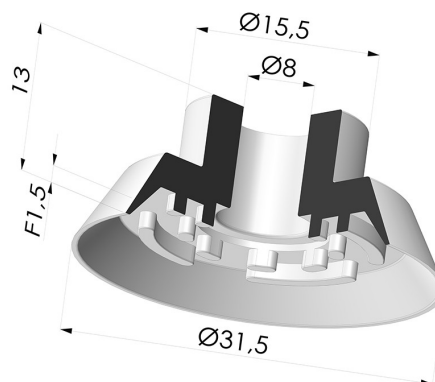

INFORMAZIONI TECNICHE

- Altezza (in mm) :** 13
- Categoria :** Piatte
- Corsa :** 1.5 mm
- Diametro del collo interno :** 8 mm
- Diametro labbro :** 31.5 mm
- Forma :** Piatta
- Forza orizzontale :** 35.5 N
- Forza verticale :** 17.5 N
- Gamma :** Ventosa
- Numero di soffietti :** 0.5 soffietto
- Serie :** 7

Varianti:

Riferimento variante:
7 31.5CN A

- Colore: Marrone Certificato alimentare CE
- Durezza Shore: SH40
- Materiale: Gomma naturale

Riferimento variante:
7 31.5SLT A

- Colore: Trasparente Certificato alimentare CE
- Durezza Shore: SH 60
- Materiale: Silicone

Riferimento variante:
7 31.5NI A

- Colore: Nero
- Durezza Shore: SH50
- Materiale: Nitrile

Guida ai materiali:

	Materiale	Codice	Resistenza temperatura (°C)	Flessibilità	Resistenza abrasione	Resistenza UV/Intemperie	Resistenza oli	Compatibilità alimentare	Test di migrazione
	Gomma naturale Marrone Certificato alimentare CE	CN	-20/+70	✓✓✓	✓✓	✗✗	✗✗	FDA **	✗
	Silicone Trasparente Certificato alimentare CE	SLT	-60/+250	✓✓✓	✗	✓✓✓	✗	FDA ☞☞**	✗
	Nitrile Nero	NI	-10/+80	✓	✓	✗	✓✓	✗	✗

Prodotti correlati:

Inserto a resca Femmina G1/4"

Riferimento prodotto: DS

Inserto a resca Maschio G1/4"

Riferimento prodotto: ES