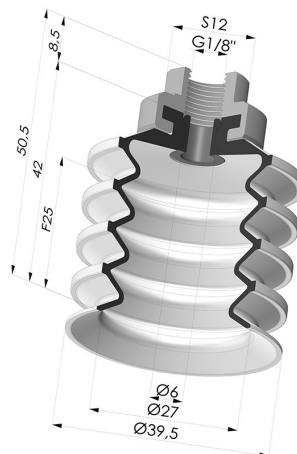

INFORMAZIONI TECNICHE

Altezza (in mm) :	50.5
Categoria :	A soffiatti
Corsa :	25 mm
Diametro del collo interno :	Femmina G1/8"
Diametro labbro :	40 mm
Forma :	4,5 soffiatti
Forza orizzontale :	51 N
Forza verticale :	25.5 N
Gamma :	Ventosa
Numero di soffiatti :	4,5 soffiatti
Serie :	92

Varianti:

Riferimento variante:
92 40NI F18

- Durezza Shore: SH50
- Materiale: Nitrile

Prodotti correlati:

Ventosa 4.5 Soffietti Serie 92 Ø 40MM
 Riferimento prodotto: 92 40-- A

Anello di Rinforzo - Øest 35.8MM
 Riferimento prodotto: A40

Inserto a resca Femmina G1/8"
 Riferimento prodotto: 9M18A

Rivetto per insertoi 9M18A - Alluminio
 Riferimento prodotto: 9M18A RIV