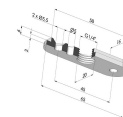

Placca per Ventosa Serie 4BO

Riferimento prodotto:
PLAQ 4BO