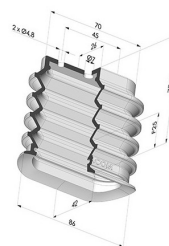

INFORMAZIONI TECNICHE

Altezza (in mm) :	77.5
Categoria :	Ovali
Corsa :	25 mm
Diametro del collo interno :	7/2x5 mm
Forma :	Ovale 4,5 soffiatti
Forza orizzontale :	67.43 N
Forza verticale :	33.72 N
Gamma :	Ventosa
Larghezza :	42 mm
Lunghezza :	86 mm
Massa :	60 g
Numero di soffiatti :	4,5 soffiatti
Serie :	4BO
Volume :	126.35 cm ³

Varianti:

Riferimento variante:

- 4BO 86NI A**
- Colore: Nero
 - Durezza Shore: SH50
 - Materiale: Nitrile

Guida ai materiali:

	Materiale	Codice	Resistenza temperatura (°C)	Flessibilità	Resistenza abrasione	Resistenza UV/Intemperie	Resistenza oli	Compatibilità alimentare	Test di migrazione
	Nitrile Nero	NI	-10/+80	✓	✓	✗	✓✓	✗	✗