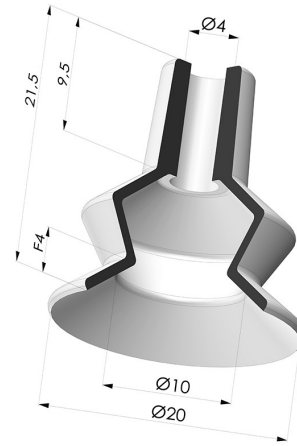

INFORMAZIONI TECNICHE

Altezza (in mm) :	21.5
Categoria :	A soffiatti
Corsa :	4 mm
Diametro del collo interno :	4 mm
Diametro esterno :	20 mm
Diametro labbro :	20 mm
Forma :	1,5 soffiatti
Forza orizzontale :	14 N
Forza verticale :	7 N
Gamma :	Ventosa
Numero di soffiatti :	1,5 soffiatti
Serie :	8

Varianti:

Riferimento variante:

88 20SL A

- Colore: Rosso mattone Certificato alimentare CE
- Durezza Shore: SH40
- Materiale: Silicone

Prodotti correlati:

Inserto a resca Femmina G1/4"

Riferimento prodotto: B

Inserto a resca Maschio G1/4"

Riferimento prodotto: C

Inserto a resca Femmina G1/8"

Riferimento prodotto: F

Adattatore - Femmina G1/4" - Femmina M6

Riferimento prodotto:
F14F6

Adattatore - Femmina G1/8" - Femmina M6

Riferimento prodotto:
F18F6

Inserto a resca Maschio G1/8"

Riferimento prodotto: G

Adattatore - Maschio G1/8" - Femmina G1/8"

Riferimento prodotto:
M14F6

Adattatore - Maschio G1/8" - Femmina M6

Riferimento prodotto:
M18F6