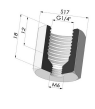

INFORMAZIONI TECNICHE

Altezza (in mm) :	21.5
Categoria :	A soffiatti
Corsa :	4 mm
Diametro del collo interno :	4 mm
Diametro esterno :	20 mm
Diametro labbro :	20 mm
Forma :	1,5 soffiatti
Forza orizzontale :	14 N
Forza verticale :	7 N
Gamma :	Ventosa
Numero di soffiatti :	1,5 soffiatti
Serie :	8

Varianti:

Riferimento variante:

88 20SL A

- Colore: Rosso mattone Certificato alimentare CE
- Durezza Shore: SH40
- Materiale: Silicone

Prodotti correlati:

Inserto a resca Femmina G1/4"

Riferimento prodotto: B

Inserto a resca Maschio G1/4"

Riferimento prodotto: C

Inserto a resca Femmina G1/8"

Riferimento prodotto: F

Adattatore - Femmina G1/4" - Femmina M6

Riferimento prodotto:
F14F6

Adattatore - Femmina G1/8" - Femmina M6

Riferimento prodotto:
F18F6

Inserto a resca Maschio G1/8"

Riferimento prodotto: G

Adattatore - Maschio G1/8" - Femmina G1/8"

Riferimento prodotto:
M14F6

Adattatore - Maschio G1/8" - Femmina M6

Riferimento prodotto:
M18F6