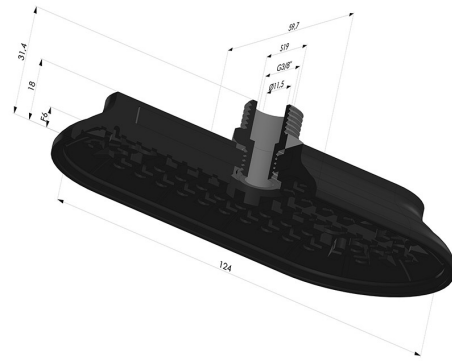

INFORMAZIONI TECNICHE

Altezza (in mm) :	31
Categoria :	Ovali
Corsa :	6mm
Diametro del collo interno :	Maschio G3/8"
Forma :	Ovale
Forza orizzontale :	300N
Forza verticale :	150N
Gamma :	Ventosa
Larghezza :	60mm
Lunghezza :	124mm
Numero di soffietti :	0.5 soffietto
Serie :	4RP

Varianti:

Riferimento variante:
4RP 122NI M38

- Durezza Shore: SH70
- Materiale: Nitrile