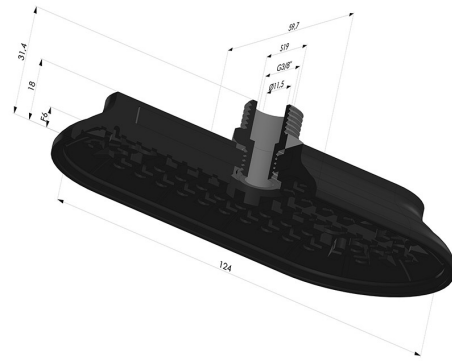

INFORMAZIONI TECNICHE

Gamma :	Ventosa
Categoria :	Ovali
Serie :	4RP
Altezza (in mm) :	31
Forma :	Ovale
Lunghezza :	124mm
Larghezza :	60mm
Diametro del collo interno :	Maschio G3/8"
Numero di soffietti :	0.5 soffietto
Forza orizzontale :	300N
Forza verticale :	150N
Corsa :	6mm

Varianti:

Riferimento variante:

4RP 122NI M38

- Durezza Shore: SH70
- Materiale: Nitrile