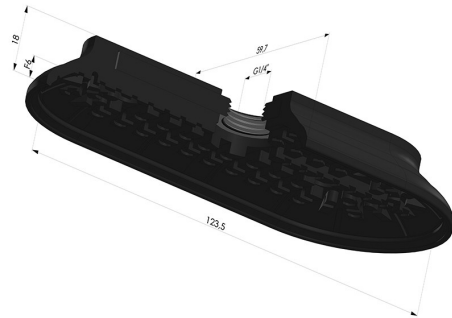

**INFORMAZIONI TECNICHE**

<b>Gamma :</b>	Ventosa
<b>Categoria :</b>	Ovali
<b>Serie :</b>	4RP
<b>Altezza (in mm) :</b>	18
<b>Forma :</b>	Ovale
<b>Lunghezza :</b>	124mm
<b>Larghezza :</b>	60mm
<b>Diametro del collo interno :</b>	Femmina G1/4"
<b>Numero di soffietti :</b>	0.5 soffietto
<b>Forza orizzontale :</b>	300N
<b>Forza verticale :</b>	150N
<b>Corsa :</b>	6mm

**Varianti:**

Riferimento variante:

**4RP 122NI A**

- Durezza Shore: SH70
- Materiale: Nitrile