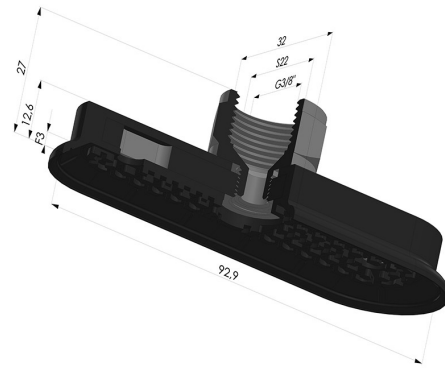

INFORMAZIONI TECNICHE

Altezza (in mm) :	27
Categoria :	Ovali
Corsa :	3mm
Diametro del collo interno :	Femmina G3/8"
Forma :	Ovale
Forza orizzontale :	125N
Forza verticale :	63N
Gamma :	Ventosa
Larghezza :	32mm
Lunghezza :	93mm
Numero di soffietti :	0.5 soffietto
Serie :	4RP

Varianti:

Riferimento variante:
4RP 92NI F38

- Durezza Shore: SH70
- Materiale: Nitrile