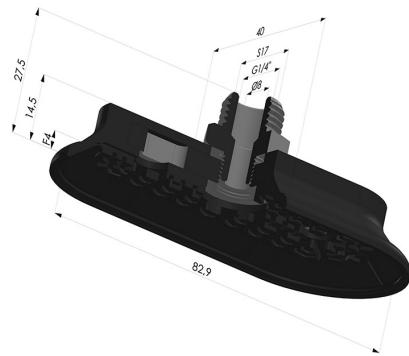

**INFORMAZIONI TECNICHE**

<b>Altezza (in mm) :</b>	27.5
<b>Categoria :</b>	Ovali
<b>Corsa :</b>	4mm
<b>Diametro del collo interno :</b>	Maschio G1/4"
<b>Forma :</b>	Ovale
<b>Forza orizzontale :</b>	135N
<b>Forza verticale :</b>	67.5N
<b>Gamma :</b>	Ventosa
<b>Larghezza :</b>	40mm
<b>Lunghezza :</b>	83mm
<b>Numero di soffietti :</b>	0.5 soffietto
<b>Serie :</b>	4RP

**Varianti:**

Riferimento variante:

**4RP 82NI M14**

- Durezza Shore: SH70
- Materiale: Nitrile