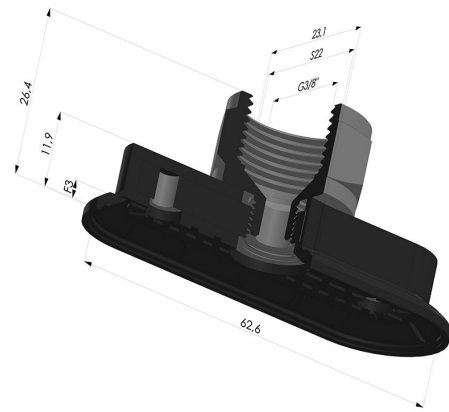

INFORMAZIONI TECNICHE

Altezza (in mm) :	26
Categoria :	Ovali
Corsa :	3mm
Diametro del collo interno :	Femmina G3/8"
Forma :	Ovale
Forza orizzontale :	60N
Forza verticale :	30N
Gamma :	Ventosa
Larghezza :	23mm
Lunghezza :	63mm
Numero di soffietti :	0.5 soffietto
Serie :	4RP

Varianti:

Riferimento variante:
4RP 62NI F38

- Durezza Shore: SH70
- Materiale: Nitrile