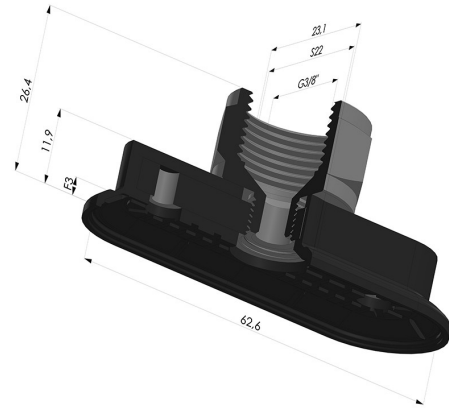

INFORMAZIONI TECNICHE

Gamma :	Ventosa
Categoria :	Ovali
Serie :	4RP
Altezza (in mm) :	26
Forma :	Ovale
Lunghezza :	63mm
Larghezza :	23mm
Diametro del collo interno :	Femmina G3/8"
Numero di soffietti :	0.5 soffietto
Forza orizzontale :	60N
Forza verticale :	30N
Corsa :	3mm

Varianti:

Riferimento variante:

4RP 62NI F38

- Durezza Shore: SH70
- Materiale: Nitrile