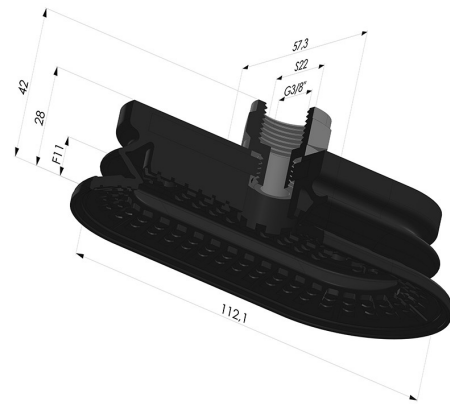

INFORMAZIONI TECNICHE

| | |
|-------------------------------------|---------------------|
| Altezza (in mm) : | 42 |
| Categoria : | Ovali |
| Corsa : | 11mm |
| Diametro del collo interno : | Femmina G3/8" |
| Forma : | Ovale 1,5 soffiatti |
| Forza orizzontale : | 180N |
| Forza verticale : | 90N |
| Gamma : | Ventosa |
| Larghezza : | 57mm |
| Lunghezza : | 112mm |
| Numero di soffiatti : | 1,5 soffiatti |
| Serie : | 4R |

Varianti:

Riferimento variante:

4R 112NI F38

- Colore: Nero
- Durezza Shore: SH70
- Materiale: Nitrilo