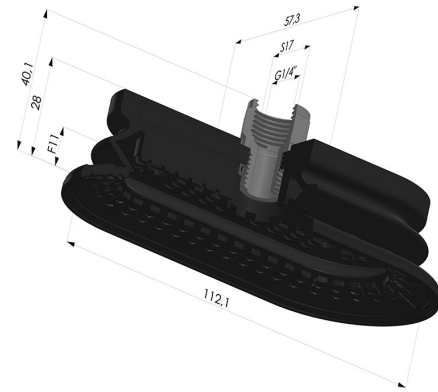

**INFORMAZIONI TECNICHE**

<b>Altezza (in mm) :</b>	38
<b>Categoria :</b>	Ovali
<b>Corsa :</b>	11mm
<b>Diametro del collo interno :</b>	Femmina G1/4"
<b>Forma :</b>	Ovale 1,5 soffiatti
<b>Forza orizzontale :</b>	180N
<b>Forza verticale :</b>	90N
<b>Gamma :</b>	Ventosa
<b>Larghezza :</b>	57mm
<b>Lunghezza :</b>	112mm
<b>Numero di soffiatti :</b>	1,5 soffiatti
<b>Serie :</b>	4R

**Varianti:**

Riferimento variante:

**4R 112NI F14**

- Colore: Nero
- Durezza Shore: SH70
- Materiale: Nitrilo