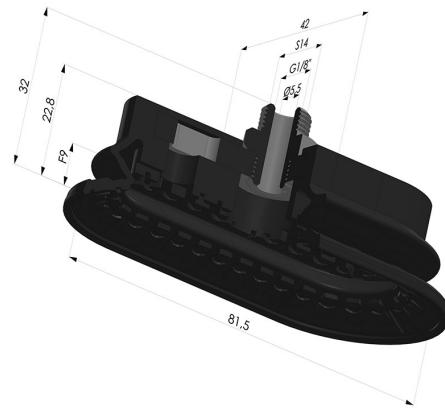

INFORMAZIONI TECNICHE

Altezza (in mm) :	36
Categoria :	Ovali
Corsa :	9mm
Diametro del collo interno :	Maschio G1/8"
Forma :	Ovale 1,5 soffiatti
Forza orizzontale :	94N
Forza verticale :	47N
Gamma :	Ventosa
Larghezza :	42mm
Lunghezza :	81.5mm
Numero di soffiatti :	1,5 soffiatti
Serie :	4R

Varianti:

Riferimento variante:

4R 82NI M18

- Colore: Nero
- Durezza Shore: SH70
- Materiale: Nitrilo