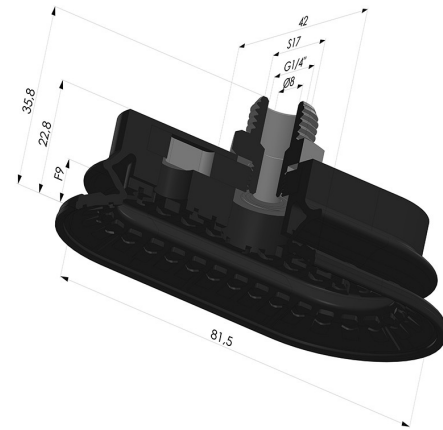

INFORMAZIONI TECNICHE

Gamma :	Ventosa
Categoria :	Ovali
Serie :	4R
Altezza (in mm) :	36
Forma :	Ovale 1,5 soffiatti
Lunghezza :	81.5mm
Larghezza :	42mm
Diametro del collo interno :	Maschio G1/4"
Numero di soffiatti :	1,5 soffiatti
Forza orizzontale :	94N
Forza verticale :	47N
Corsa :	9mm

Varianti:

Riferimento variante:

4R 82NI M14

- Colore: Nero
- Durezza Shore: SH70
- Materiale: Nitrilo