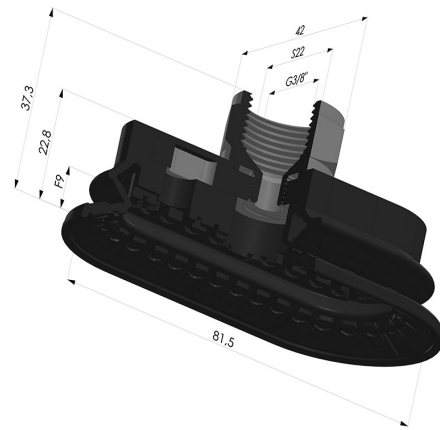

INFORMAZIONI TECNICHE

Altezza (in mm) :	37
Categoria :	Ovali
Corsa :	9mm
Diametro del collo interno :	Femmina G3/8"
Forma :	Ovale 1,5 soffiatti
Forza orizzontale :	94N
Forza verticale :	47N
Gamma :	Ventosa
Larghezza :	42mm
Lunghezza :	81.5mm
Numero di soffiatti :	1,5 soffiatti
Serie :	4R

Varianti:

Riferimento variante:

4R 82NI F38

- Colore: Nero
- Durezza Shore: SH70
- Materiale: Nitrilo