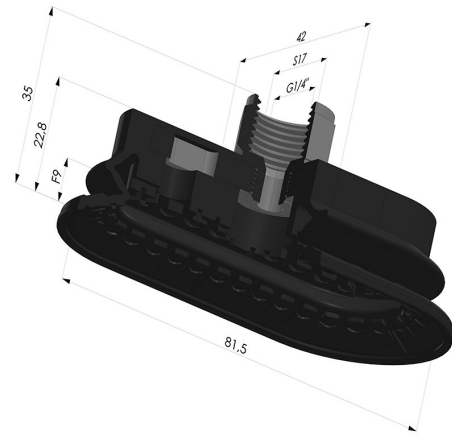

INFORMAZIONI TECNICHE

Altezza (in mm) :	35
Categoria :	Ovali
Corsa :	9mm
Diametro del collo interno :	Femmina G1/4"
Forma :	Ovale 1,5 soffiatti
Forza orizzontale :	94N
Forza verticale :	47N
Gamma :	Ventosa
Larghezza :	42mm
Lunghezza :	81.5mm
Numero di soffiatti :	1,5 soffiatti
Serie :	4R

Varianti:

Riferimento variante:

4R 82NI F14

- Colore: Nero
- Durezza Shore: SH70
- Materiale: Nitrilo