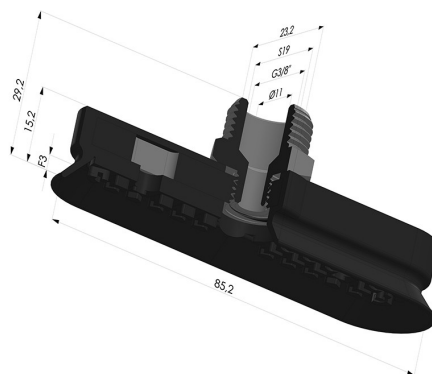

INFORMAZIONI TECNICHE

Altezza (in mm) :	29
Categoria :	Ovali
Corsa :	3mm
Diametro del collo interno :	Maschio G3/8"
Forma :	Ovale
Forza orizzontale :	76N
Forza verticale :	38N
Gamma :	Ventosa
Larghezza :	23mm
Lunghezza :	85mm
Numero di soffietti :	0.5 soffietto
Serie :	4OF

Varianti:

Riferimento variante:
4OF 80NI M38

- Durezza Shore: SH70
- Materiale: Nitrile