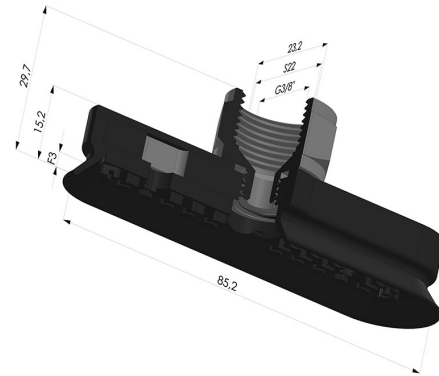

INFORMAZIONI TECNICHE

Altezza (in mm) :	30
Categoria :	Ovali
Corsa :	3mm
Diametro del collo interno :	Femmina G3/8"
Forma :	Ovale
Forza orizzontale :	76N
Forza verticale :	38N
Gamma :	Ventosa
Larghezza :	23mm
Lunghezza :	85mm
Numero di soffietti :	0.5 soffietto
Serie :	4OF

Varianti:

Riferimento variante:
4OF 80NI F38

- Durezza Shore: SH70
- Materiale: Nitrile