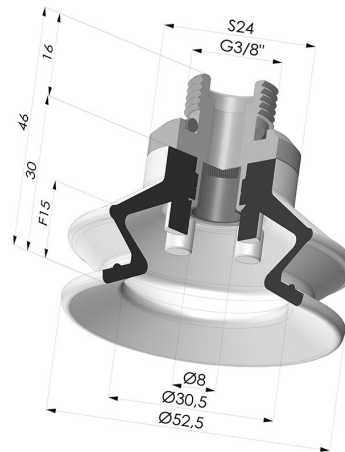

INFORMAZIONI TECNICHE

Altezza (in mm) :	46
Categoria :	A soffiatti
Corsa :	15 mm
Diametro del collo interno :	Maschio G3/8"
Diametro labbro :	52.5 mm
Forma :	1,5 soffiatti
Forza orizzontale :	90 N
Forza verticale :	45 N
Gamma :	Ventosa
Numero di soffiatti :	1,5 soffiatti
Serie :	97C

Varianti:

Riferimento variante:
97C 50PU M38D-4-F

- Colore: Verde / Giallo
- Durezza Shore: SH60 / SH30
- Materiale: Poliuretano