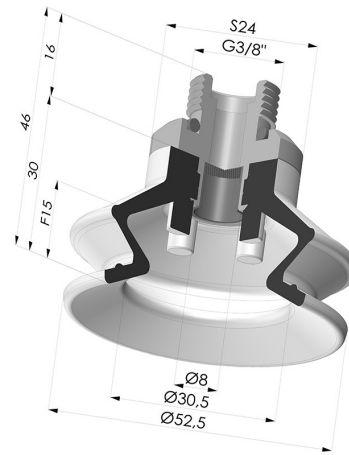

INFORMAZIONI TECNICHE

Gamma :	Ventosa
Categoria :	A soffiatti
Serie :	97C
Altezza (in mm) :	46
Forma :	1,5 soffiatti
Diametro labbro :	52.5 mm
Diametro del collo interno :	Maschio G3/8"
Numero di soffiatti :	1,5 soffiatti
Forza orizzontale :	90 N
Forza verticale :	45 N
Corsa :	15 mm

Varianti:

Riferimento variante:

97C 50PU M38D-4-F

- Colore: Verde / Giallo
- Durezza Shore: SH60 / SH30
- Materiale: Poliuretano