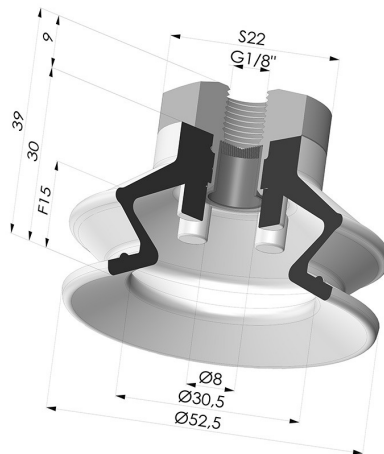

INFORMAZIONI TECNICHE

Altezza (in mm) :	39
Categoria :	A soffiatti
Corsa :	15 mm
Diametro del collo interno :	Femmina G1/8"
Diametro labbro :	52.5 mm
Forma :	1,5 soffiatti
Forza orizzontale :	90 N
Forza verticale :	45 N
Gamma :	Ventosa
Numero di soffiatti :	1,5 soffiatti
Serie :	97C

Varianti:

Riferimento variante:
97C 50PU 18D-2-F

- Colore: Verde / Giallo
- Durezza Shore: SH60 / SH30
- Materiale: Poliuretano