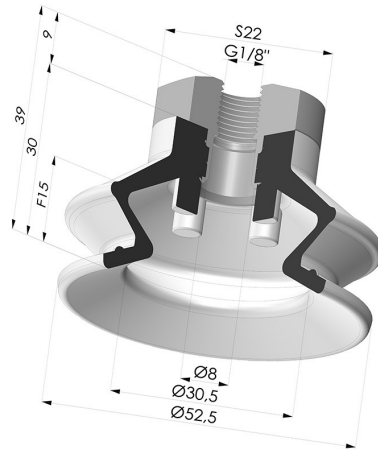

**INFORMAZIONI TECNICHE**

<b>Altezza (in mm) :</b>	39
<b>Categoria :</b>	A soffiatti
<b>Corsa :</b>	15 mm
<b>Diametro del collo interno :</b>	Femmina G1/8"
<b>Diametro labbro :</b>	52.5 mm
<b>Forma :</b>	1,5 soffiatti
<b>Forza orizzontale :</b>	90 N
<b>Forza verticale :</b>	45 N
<b>Gamma :</b>	Ventosa
<b>Numero di soffiatti :</b>	1,5 soffiatti
<b>Serie :</b>	97C

**Varianti:**

Riferimento variante:

**97C 50PU 18D-2**

- Colore: Verde / Giallo
- Durezza Shore: SH60 / SH30
- Materiale: Poliuretano