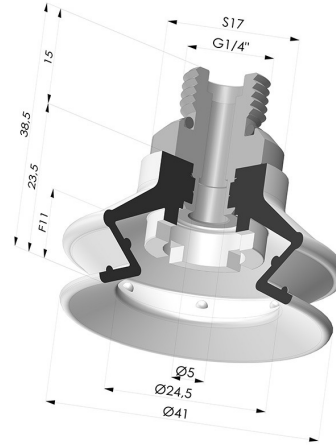

INFORMAZIONI TECNICHE

Altezza (in mm) :	38.5
Categoria :	A soffiatti
Corsa :	11 mm
Diametro del collo interno :	Maschio G1/4"
Diametro labbro :	41.4 mm
Forma :	1,5 soffiatti
Forza orizzontale :	54.5 N
Forza verticale :	27 N
Gamma :	Ventosa
Numero di soffiatti :	1,5 soffiatti
Serie :	97C

Varianti:

Riferimento variante:

97C 40PU 14D-2

- Colore: Verde / Giallo
- Durezza Shore: SH60 / SH30
- Materiale: Poliuretano