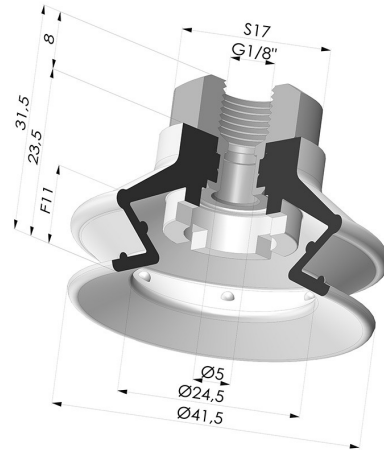

**INFORMAZIONI TECNICHE**

|                                     |               |
|-------------------------------------|---------------|
| <b>Altezza (in mm) :</b>            | 31.5          |
| <b>Categoria :</b>                  | A soffietti   |
| <b>Corsa :</b>                      | 11 mm         |
| <b>Diametro del collo interno :</b> | Femmina G1/8" |
| <b>Diametro labbro :</b>            | 41.4 mm       |
| <b>Forma :</b>                      | 1,5 soffietti |
| <b>Forza orizzontale :</b>          | 54.5 N        |
| <b>Forza verticale :</b>            | 27 N          |
| <b>Gamma :</b>                      | Ventosa       |
| <b>Numero di soffietti :</b>        | 1,5 soffietti |
| <b>Serie :</b>                      | 97C           |

**Varianti:**

Riferimento variante:

**97C 40PU 18D-2**

- Colore: Verde / Giallo
- Durezza Shore: SH60 / SH30
- Materiale: Poliuretano