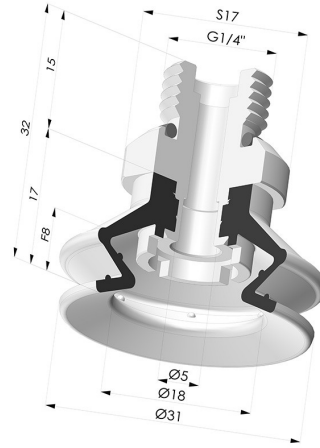

**INFORMAZIONI TECNICHE**

<b>Altezza (in mm) :</b>	32
<b>Categoria :</b>	A soffiatti
<b>Corsa :</b>	8 mm
<b>Diametro del collo interno :</b>	Maschio G1/4"
<b>Diametro labbro :</b>	31 mm
<b>Forma :</b>	1,5 soffiatti
<b>Forza orizzontale :</b>	30 N
<b>Forza verticale :</b>	15 N
<b>Gamma :</b>	Ventosa
<b>Numero di soffiatti :</b>	1,5 soffiatti
<b>Serie :</b>	97C

**Varianti:**

Riferimento variante:

**97C 30PU 14D-2**

- Colore: Verde / Giallo
- Durezza Shore: SH60 / SH30
- Materiale: Poliuretano