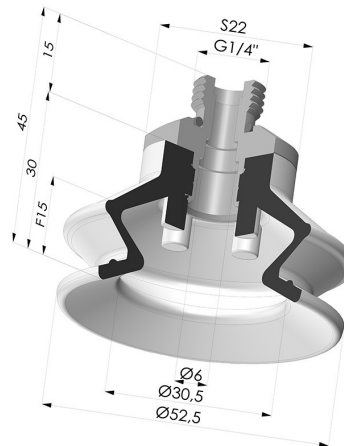

**INFORMAZIONI TECNICHE**

<b>Gamma :</b>	Ventosa
<b>Categoria :</b>	A soffiatti
<b>Serie :</b>	97B
<b>Altezza (in mm) :</b>	45
<b>Forma :</b>	1,5 soffiatti
<b>Diametro labbro :</b>	52.5 mm
<b>Diametro del collo interno :</b>	Maschio G1/4"
<b>Numero di soffiatti :</b>	1,5 soffiatti
<b>Forza orizzontale :</b>	54.5 N
<b>Forza verticale :</b>	27 N
<b>Corsa :</b>	15 mm

**Varianti:**

Riferimento variante:

**97B 50PU 14D-2**

- Colore: Verde
- Durezza Shore: SH 60
- Materiale: Poliuretano