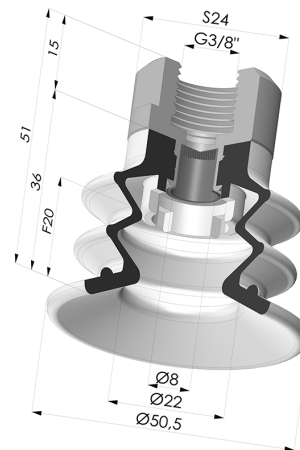

INFORMAZIONI TECNICHE

Altezza (in mm) :	51
Categoria :	A soffiatti
Corsa :	20 mm
Diametro del collo interno :	Femmina G3/8"
Diametro labbro :	50 mm
Forma :	2,5 soffiatti
Forza orizzontale :	78.5 N
Forza verticale :	39 N
Gamma :	Ventosa
Numero di soffiatti :	2,5 soffiatti
Serie :	96B

Varianti:

Riferimento variante:

96B 50PU F38D-4-F

- Colore: Verde
- Durezza Shore: SH 60
- Materiale: Poliuretano