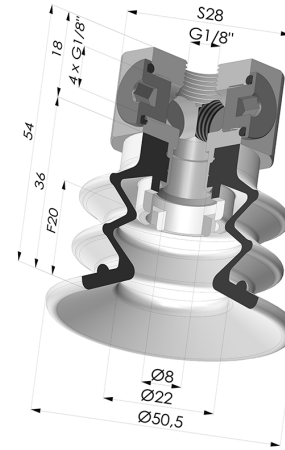

INFORMAZIONI TECNICHE

Altezza (in mm) :	54
Categoria :	A soffiatti
Corsa :	20 mm
Diametro del collo interno :	Femmina G1/8"
Diametro labbro :	50 mm
Forma :	2,5 soffiatti
Forza orizzontale :	78.5 N
Forza verticale :	39 N
Gamma :	Ventosa
Numero di soffiatti :	2,5 soffiatti
Serie :	96B

Varianti:

Riferimento variante:

96B 50PU 18D-3-BD

- Colore: Verde
- Durezza Shore: SH 60
- Materiale: Poliuretano