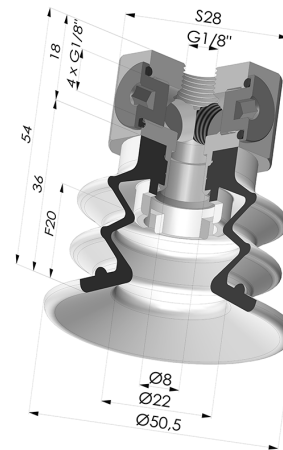

INFORMAZIONI TECNICHE

Gamma :	Ventosa
Categoria :	A soffiatti
Serie :	96B
Altezza (in mm) :	54
Forma :	2,5 soffiatti
Diametro labbro :	50 mm
Diametro del collo interno :	Femmina G1/8"
Numero di soffiatti :	2,5 soffiatti
Forza orizzontale :	78.5 N
Forza verticale :	39 N
Corsa :	20 mm

Varianti:

Riferimento variante:

96B 50PU 18D-3-BD

- Colore: Verde
- Durezza Shore: SH 60
- Materiale: Poliuretano