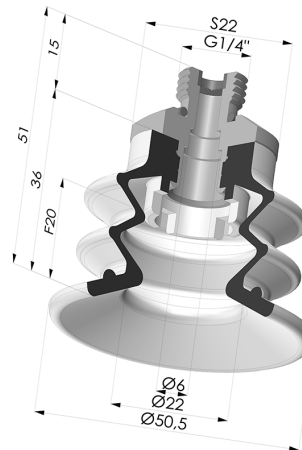

**INFORMAZIONI TECNICHE**

|                                     |               |
|-------------------------------------|---------------|
| <b>Altezza (in mm) :</b>            | 51            |
| <b>Categoria :</b>                  | A soffiatti   |
| <b>Corsa :</b>                      | 20 mm         |
| <b>Diametro del collo interno :</b> | Maschio G1/4" |
| <b>Diametro labbro :</b>            | 50 mm         |
| <b>Forma :</b>                      | 2,5 soffiatti |
| <b>Forza orizzontale :</b>          | 78.5 N        |
| <b>Forza verticale :</b>            | 39 N          |
| <b>Gamma :</b>                      | Ventosa       |
| <b>Numero di soffiatti :</b>        | 2,5 soffiatti |
| <b>Serie :</b>                      | 96B           |

**Varianti:**

Riferimento variante:

**96B 50PU 14D-2-F**

- Colore: Verde
- Durezza Shore: SH 60
- Materiale: Poliuretano