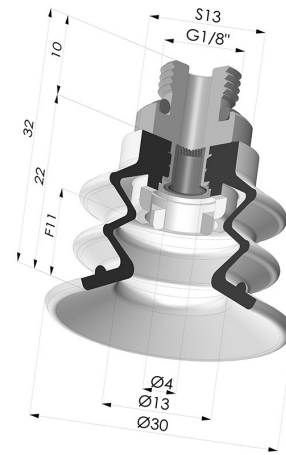

INFORMAZIONI TECNICHE

Gamma :	Ventosa
Categoria :	A soffiatti
Serie :	96B
Altezza (in mm) :	32
Forma :	2,5 soffiatti
Diametro labbro :	30 mm
Diametro del collo interno :	Maschio G1/8"
Numero di soffiatti :	2,5 soffiatti
Forza orizzontale :	28 N
Forza verticale :	14 N
Corsa :	11 mm

Varianti:

Riferimento variante:
96B 30PU M18D-4-F

- Colore: Verde
- Durezza Shore: SH 60
- Materiale: Poliuretano