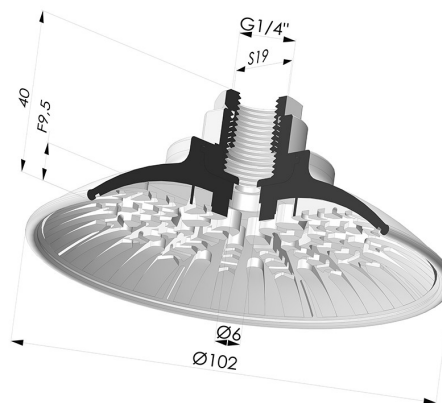

INFORMAZIONI TECNICHE

Gamma :	Ventosa
Categoria :	Piatte
Serie :	7R
Altezza (in mm) :	40
Forma :	Piatta
Diametro labbro :	102 mm
Diametro alto :	Femmina G1/4"
Diametro del collo interno :	Femmina G1/4"
Numero di soffietti :	0.5 soffietto
Forza orizzontale :	365 N
Forza verticale :	183 N
Corsa :	9.5 mm

Varianti:

Riferimento variante:

7R 102NI F14

- Colore: Nero
- Durezza Shore: SH70
- Materiale: Nitrile

Guida ai materiali:

	Materiale	Codice	Resistenza temperatura (°C)	Flessibilità	Resistenza abrasione	Resistenza UV/Intemperie	Resistenza oli	Compatibilità alimentare	Test di migrazione
	Nitrile Nero (Shore SH70)	NI	-10/+80	✓	✓	✗	✓✓	✗	✗