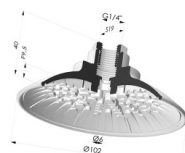

INFORMAZIONI TECNICHE

Gamma :	Ventosa
Categoria :	Piatte
Serie :	7R
Altezza (in mm) :	40
Forma :	Piatta
Diametro labbro :	102 mm
Diametro alto :	Femmina G1/4"
Diametro del collo interno :	Femmina G1/4"
Numero di soffietti :	0.5 soffietto
Forza orizzontale :	365 N
Forza verticale :	183 N
Corsa :	9.5 mm

Varianti:

Riferimento variante:

7R 102NI F14

- Colore: Nero
- Durezza Shore: SH70
- Materiale: Nitrile

Guida ai materiali:

	Materiale	Codice	Resistenza temperatura (°C)	Flessibilità	Resistenza abrasione	Resistenza UV/Intemperie	Resistenza oli	Compatibilità alimentare	Test di migrazione
	Nitrile Nero (Shore SH70)	NI	-10/+80	✓	✓	✗	✓✓	✗	✗