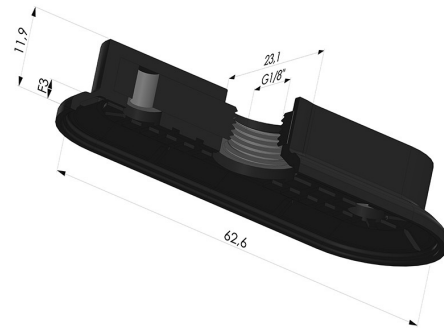

**INFORMAZIONI TECNICHE**

<b>Altezza (in mm) :</b>	12
<b>Categoria :</b>	Ovali
<b>Corsa :</b>	3mm
<b>Diametro del collo interno :</b>	Femmina G1/8"
<b>Forma :</b>	Ovale
<b>Forza orizzontale :</b>	60N
<b>Forza verticale :</b>	30N
<b>Gamma :</b>	Ventosa
<b>Larghezza :</b>	23mm
<b>Lunghezza :</b>	63mm
<b>Numero di soffietti :</b>	0.5 soffietto
<b>Serie :</b>	4RP

**Varianti:**

Riferimento variante:

**4RP 62NI A**

- Durezza Shore: SH70
- Materiale: Nitrile