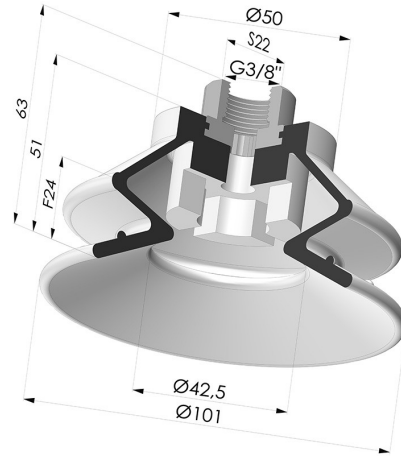

INFORMAZIONI TECNICHE

| | |
|-------------------------------------|---------------|
| Altezza (in mm) : | 63 |
| Categoria : | A soffiatti |
| Corsa : | 24 mm |
| Diametro del collo interno : | Femmina G3/8" |
| Diametro labbro : | 100 mm |
| Forma : | 1,5 soffiatti |
| Forza orizzontale : | 325.5 N |
| Forza verticale : | 163 N |
| Gamma : | Ventosa |
| Numero di soffiatti : | 1,5 soffiatti |
| Serie : | 97C |

Varianti:

Riferimento variante:

97C 100PU F38

- Colore: Verde / Giallo
- Durezza Shore: SH60 / SH30
- Materiale: Poliuretano