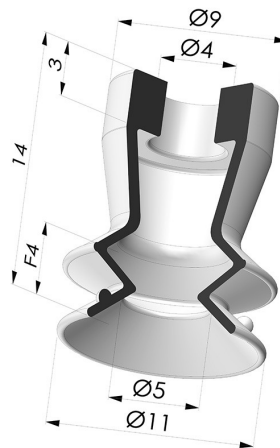

**INFORMAZIONI TECNICHE**

<b>Altezza (in mm) :</b>	14
<b>Categoria :</b>	A soffiatti
<b>Corsa :</b>	4 mm
<b>Diametro del collo interno :</b>	4mm
<b>Diametro labbro :</b>	11 mm
<b>Forma :</b>	1,5 soffiatti
<b>Forza orizzontale :</b>	4 N
<b>Forza verticale :</b>	2 N
<b>Gamma :</b>	Ventosa
<b>Numero di soffiatti :</b>	1,5 soffiatti
<b>Serie :</b>	97C

**Varianti:**

Riferimento variante:

**97C 10PU A**

- Colore: Verde / Giallo
- Durezza Shore: SH60 / SH30
- Materiale: Poliuretano