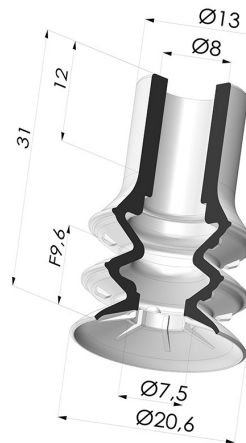

**INFORMAZIONI TECNICHE**

**Gamma :** Ventosa  
**Categoria :** A soffiatti  
**Serie :** 8  
**Forma :** 2,5 soffiatti  
**Diametro labbro :** 20 mm  
**Diametro del collo interno :** 8 mm  
**Numero di soffiatti :** 2,5 soffiatti  
**Forza orizzontale :** 15 N  
**Forza verticale :** 7.5 N  
**Corsa :** 9.5 mm

**Varianti:**

Riferimento variante:  
**88B 20SLT A SH40**

- Colore: Trasparente Certificato alimentare CE
- Durezza Shore: SH40
- Materiale: Silicene

Riferimento variante:  
**88B 20SLT A**

- Colore: Trasparente Certificato alimentare CE
- Durezza Shore: SH 60
- Materiale: Silicene

**Prodotti correlati:**

**Inserto a resca Femmina G1/4"**  
Riferimento prodotto: D

**Inserto a resca Maschio G1/4"**  
Riferimento prodotto: E

**Inserto a resca Femmina G1/8"**  
Riferimento prodotto: H

**Inserto a resca Maschio G1/8"**  
Riferimento prodotto: I