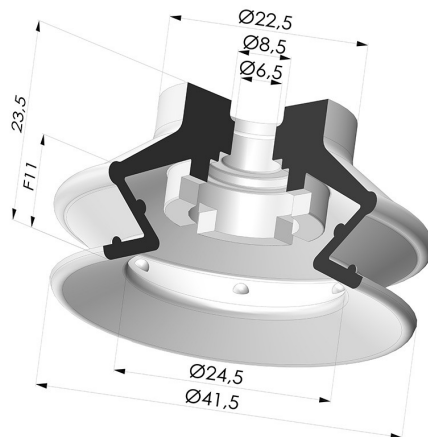

INFORMAZIONI TECNICHE

Gamma :	Ventosa
Categoria :	A soffiatti
Serie :	97B
Altezza (in mm) :	23.5
Forma :	1,5 soffiatti
Diametro labbro :	41.4 mm
Diametro del collo interno :	6.5mm
Numero di soffiatti :	1,5 soffiatti
Forza orizzontale :	54.5 N
Forza verticale :	27 N
Corsa :	11 mm

Varianti:

Riferimento variante:

97B 40PU A

- Colore: Verde
- Durezza Shore: SH 60
- Materiale: Poliuretano