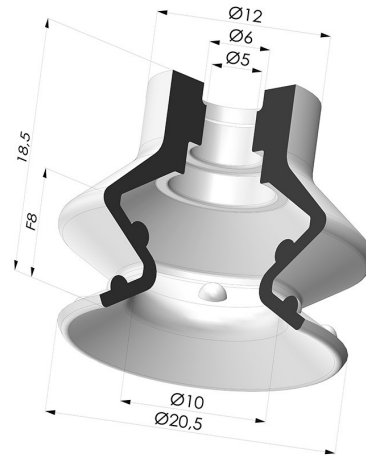

INFORMAZIONI TECNICHE

Gamma :	Ventosa
Categoria :	A soffiatti
Serie :	97C
Altezza (in mm) :	18.5
Forma :	1,5 soffiatti
Diametro labbro :	20.4 mm
Diametro del collo interno :	5mm
Numero di soffiatti :	1,5 soffiatti
Forza orizzontale :	13 N
Forza verticale :	6.5 N
Corsa :	8 mm

Varianti:

Riferimento variante:

97C 20PU A

- Colore: Verde / Giallo
- Durezza Shore: SH60 / SH30
- Materiale: Poliuretano