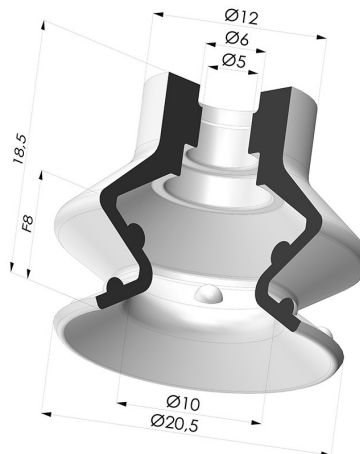

**INFORMAZIONI TECNICHE**

<b>Altezza (in mm) :</b>	18.5
<b>Categoria :</b>	A soffiatti
<b>Corsa :</b>	8 mm
<b>Diametro del collo interno :</b>	5mm
<b>Diametro labbro :</b>	20.4 mm
<b>Forma :</b>	1,5 soffiatti
<b>Forza orizzontale :</b>	13 N
<b>Forza verticale :</b>	6.5 N
<b>Gamma :</b>	Ventosa
<b>Numero di soffiatti :</b>	1,5 soffiatti
<b>Serie :</b>	97C

**Varianti:**

Riferimento variante:

**97C 20PU A**

- Colore: Verde / Giallo
- Durezza Shore: SH60 / SH30
- Materiale: Poliuretano