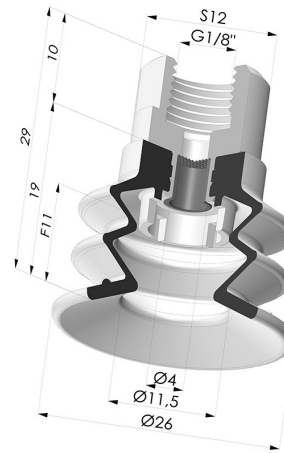

INFORMAZIONI TECNICHE

Gamma :	Ventosa
Categoria :	A soffiatti
Serie :	96C
Altezza (in mm) :	29
Forma :	2,5 soffiatti
Diametro labbro :	25 mm
Diametro del collo interno :	Femmina G1/8"
Numero di soffiatti :	2,5 soffiatti
Forza orizzontale :	22 N
Forza verticale :	11 N
Corsa :	11 mm

Varianti:

Riferimento variante:
96C 25PU F18D-4-F

- Colore: Verde / Giallo
- Durezza Shore: SH60 / SH30
- Materiale: Poliuretano

Prodotti correlati:

Inserto a resca Femmina M5

Riferimento prodotto: 9PM5-2

Ventosa 2.5 Soffietti Serie 96C Ø 20MM

Riferimento prodotto: 96C 20-- A