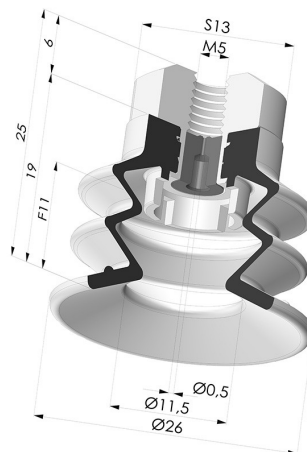

INFORMAZIONI TECNICHE

Gamma :	Ventosa
Categoria :	A soffiatti
Serie :	96C
Altezza (in mm) :	25
Forma :	2,5 soffiatti
Diametro labbro :	25 mm
Diametro del collo interno :	M5
Numero di soffiatti :	2,5 soffiatti
Forza orizzontale :	22 N
Forza verticale :	11 N
Corsa :	11 mm

Varianti:

Riferimento variante:

96C 25PU FM5GIC

- Colore: Verde / Giallo
- Durezza Shore: SH60 / SH30
- Materiale: Poliuretano

Prodotti correlati:

Inserto a resca Femmina M5

Riferimento prodotto: 9PM5-2

Ventosa 2.5 Soffietti Serie 96C Ø 20MM

Riferimento prodotto: 96C 20-- A