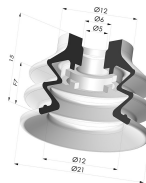

**INFORMAZIONI TECNICHE**

<b>Altezza (in mm) :</b>	25
<b>Categoria :</b>	A soffiatti
<b>Corsa :</b>	11 mm
<b>Diametro del collo interno :</b>	M5
<b>Diametro labbro :</b>	25 mm
<b>Forma :</b>	2,5 soffiatti
<b>Forza orizzontale :</b>	22 N
<b>Forza verticale :</b>	11 N
<b>Gamma :</b>	Ventosa
<b>Numero di soffiatti :</b>	2,5 soffiatti
<b>Serie :</b>	96C

**Varianti:**

Riferimento variante:

**96C 25PU FM5GIC**

- Colore: Verde / Giallo
- Durezza Shore: SH60 / SH30
- Materiale: Poliuretano

**Prodotti correlati:**

**Inserto a resca Femmina M5**

Riferimento prodotto: 9PM5-2

**Ventosa 2.5 Soffietti Serie 96C Ø 20MM**

Riferimento prodotto: 96C 20-- A