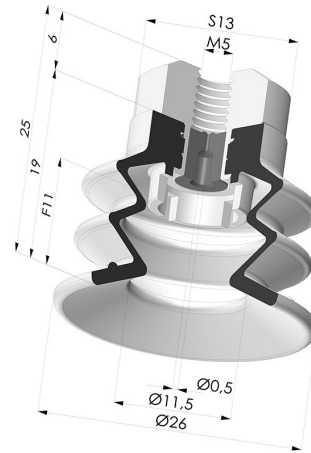

**INFORMAZIONI TECNICHE**

<b>Altezza (in mm) :</b>	25
<b>Categoria :</b>	A soffiatti
<b>Corsa :</b>	11 mm
<b>Diametro del collo interno :</b>	M5
<b>Diametro labbro :</b>	25 mm
<b>Forma :</b>	2,5 soffiatti
<b>Forza orizzontale :</b>	22 N
<b>Forza verticale :</b>	11 N
<b>Gamma :</b>	Ventosa
<b>Numero di soffiatti :</b>	2,5 soffiatti
<b>Serie :</b>	96C

**Varianti:**

Riferimento variante:

**96C 25PU FM5GIC**

- Colore: Verde / Giallo
- Durezza Shore: SH60 / SH30
- Materiale: Poliuretano

**Prodotti correlati:**

**Inserto a resca Femmina M5**

Riferimento prodotto: 9PM5-2

**Ventosa 2.5 Soffietti Serie 96C Ø 20MM**

Riferimento prodotto: 96C 20-- A