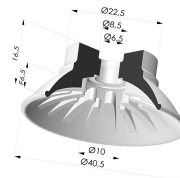

INFORMAZIONI TECNICHE

Altezza (in mm) :	32.5
Categoria :	Piatte
Corsa :	6.5 mm
Diametro del collo interno :	G3/8
Diametro labbro :	40.5
Forma :	Piatta
Forza orizzontale :	54 N
Forza verticale :	27 N
Gamma :	Ventosa
Numero di soffietti :	0.5 soffietto
Serie :	99

Varianti:

Riferimento variante:
99A 40PU 38D-2

- Colore: Rosso
- Durezza Shore: SH40
- Materiale: Poliuretano

Riferimento variante:
99B 40PU 38D-2

- Colore: Verde
- Durezza Shore: SH 60
- Materiale: Poliuretano

Prodotti correlati:

Inserto a resca Maschio G3/8"

Riferimento prodotto: 9M38-2

Ventosa Piatta Serie 99 Ø 40.5 mm

Riferimento prodotto: 99- 40PU A