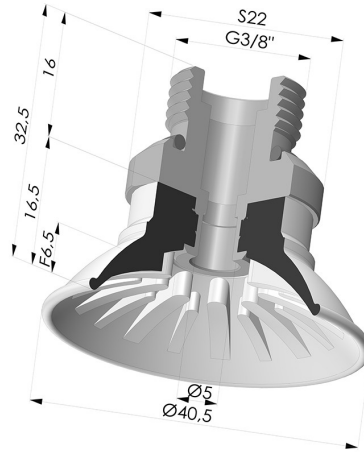

INFORMAZIONI TECNICHE

Altezza (in mm) :	32.5
Categoria :	Piatte
Corsa :	6.5 mm
Diametro del collo interno :	G3/8
Diametro labbro :	40.5
Forma :	Piatta
Forza orizzontale :	54 N
Forza verticale :	27 N
Gamma :	Ventosa
Numero di soffietti :	0.5 soffietto
Serie :	99

Varianti:

Riferimento variante:
99A 40PU 38D-2

- Colore: Rosso
- Durezza Shore: SH40
- Materiale: Poliuretano

Riferimento variante:
99B 40PU 38D-2

- Colore: Verde
- Durezza Shore: SH 60
- Materiale: Poliuretano

Prodotti correlati:

Inserto a resca Maschio G3/8"

Riferimento prodotto: 9M38-2

Ventosa Piatta Serie 99 Ø 40.5 mm

Riferimento prodotto: 99- 40PU A