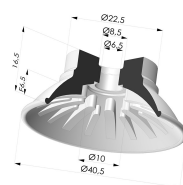

INFORMAZIONI TECNICHE

Altezza (in mm) :	31.5
Categoria :	Piatte
Corsa :	6.5 mm
Diametro del collo interno :	Maschio G1/4"
Diametro labbro :	40.5 mm
Forma :	Piatta
Forza orizzontale :	54 N
Forza verticale :	27 N
Gamma :	Ventosa
Numero di soffietti :	0.5 soffietto
Serie :	99

Varianti:

Riferimento variante:
99A 40PU M14D-4-F

- Colore: Rosso
- Durezza Shore: SH40
- Materiale: Poliuretano

Riferimento variante:
99B 40PU M14D-4-F

- Colore: Verde
- Durezza Shore: SH 60
- Materiale: Poliuretano

Prodotti correlati:

Inserto a resca Maschio G1/4" - con filtro

Riferimento prodotto: 9MM14-4-F

Ventosa Piatta Serie 99 Ø 40.5 mm

Riferimento prodotto: 99- 40PU A